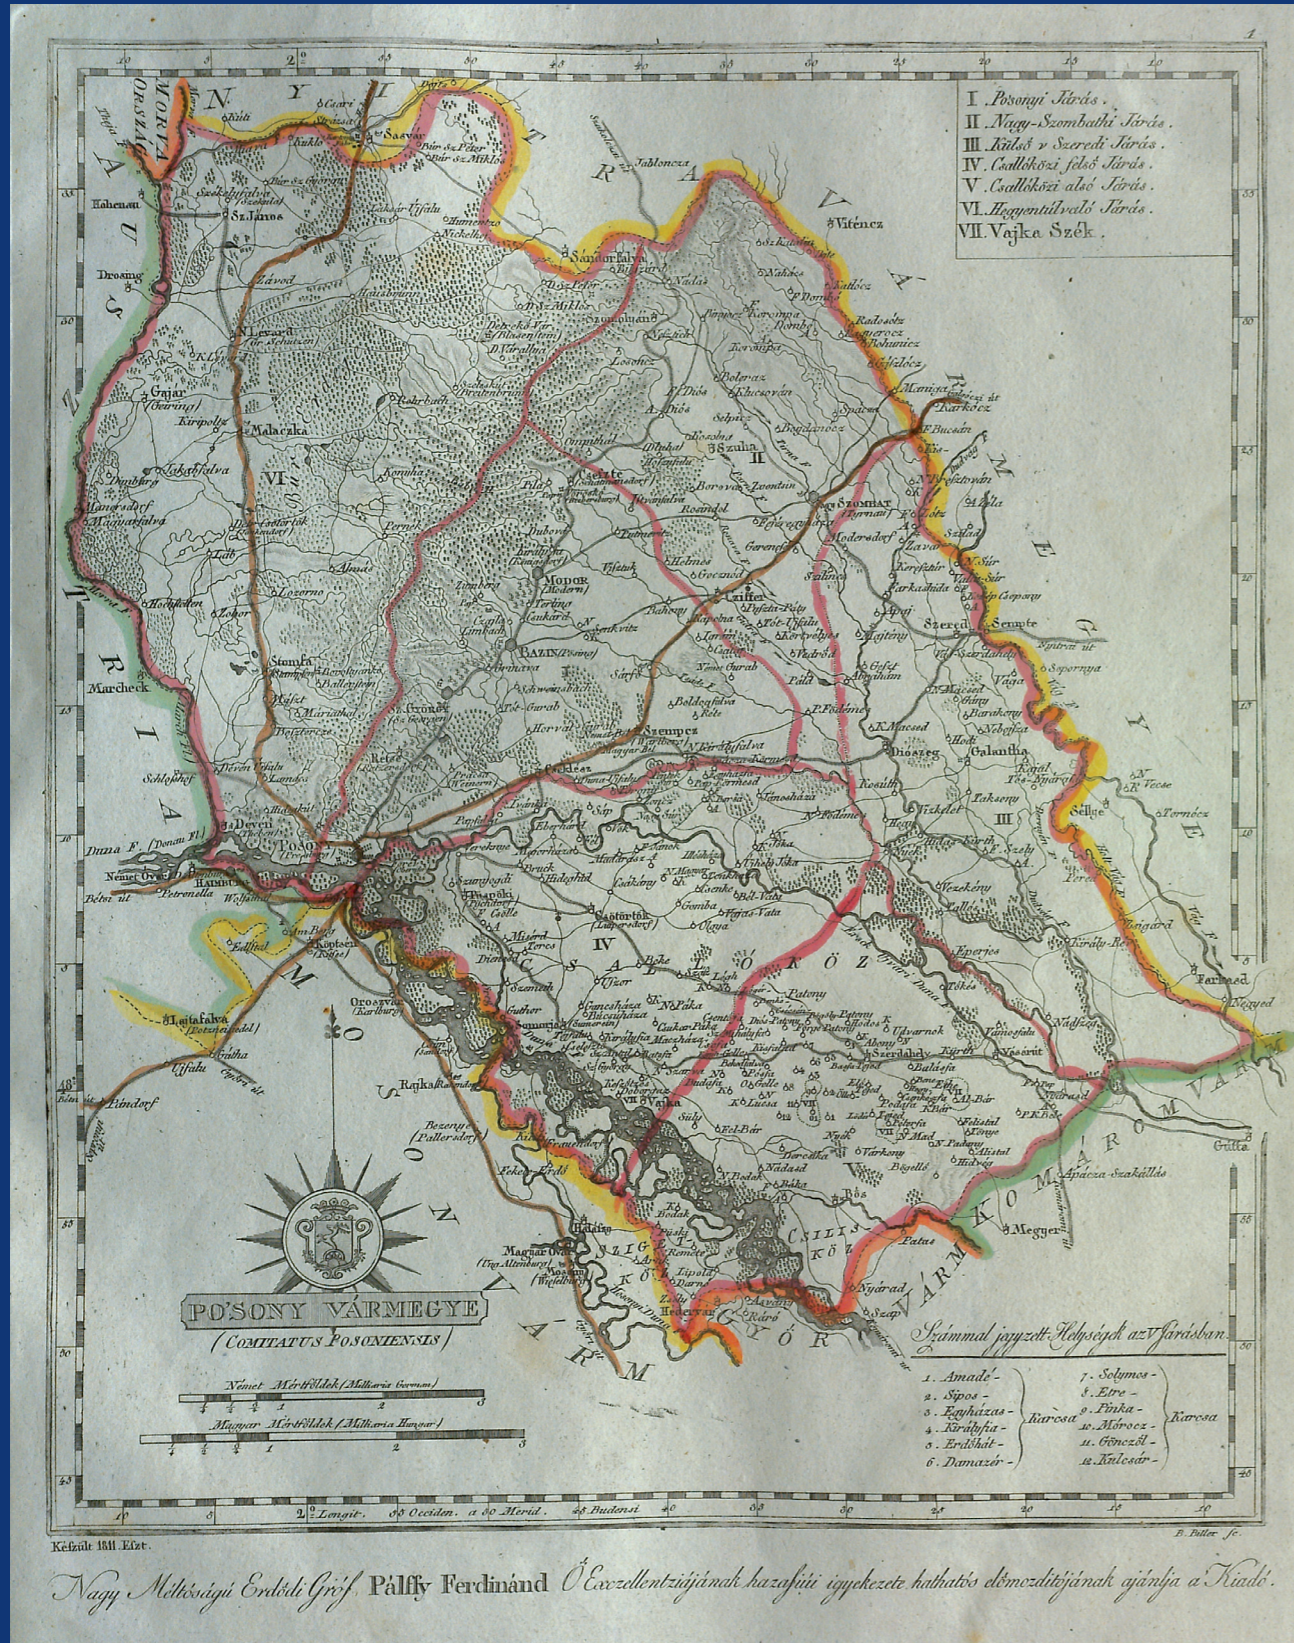

Životné prostredie

Revue pre teóriu a starostlivosť o životné prostredie

Životné prostredie

vydáva Ústav krajinnej ekológie SAV

ISSN 0044-4863

EV 3187/09

Obr. A. Mapa prvého vojenského (tzv. Jozefského) mapovania z obdobia 1763 – 1785 (výrez z oblasti Popradu). Zdroj: Arcanum (2004)

Obr. B. Mapa druhého vojenského (tzv. Františkého) mapovania z obdobia 1806 – 1869 (výrez z oblasti Popradu). Zdroj: Arcanum (2004)

Obr. C. Mapa tretieho vojenského mapovania z obdobia 1869 – 1887 (výrez z oblasti Popradu). Zdroj: Arcanum (2004)

Obr. D. Mapa vojenského topografického mapovania UTM z rokov 1953 – 1957 (výrez z oblasti Popradu). Zdroj: Topografický ústav Armády SR, Banská Bystrica