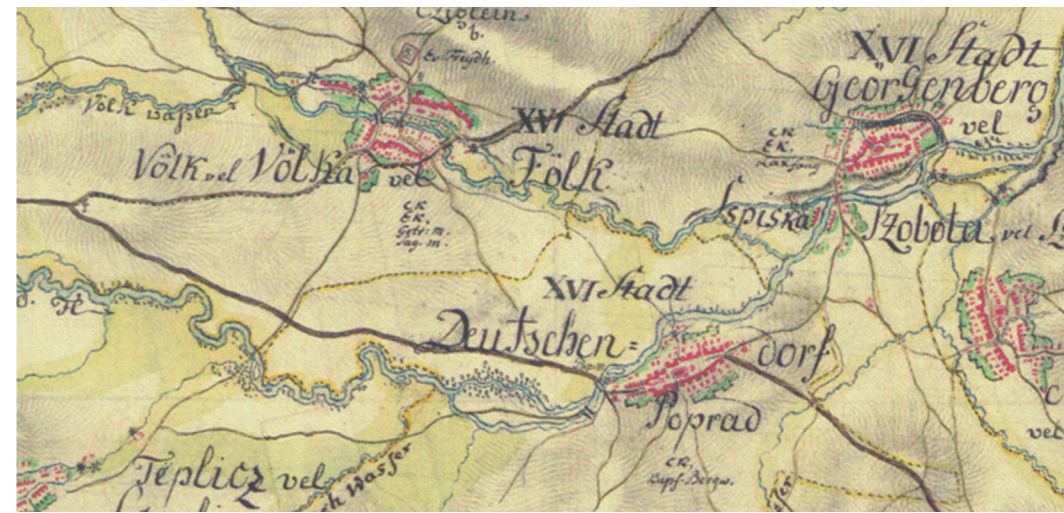

Životné prostredie

Revue pre teóriu a starostlivosť o životné prostredie

Životné prostredie

vydáva Ústav krajinnej ekológie SAV

ISSN 0044-4863

EV 3187/09

Obr. A. Mapa prvého vojenského (tzv. Jozefského) mapovania z obdobia 1763 – 1785 (výrez z oblasti Popradu). Zdroj: Arcanum (2004)

Obr. B. Mapa druhého vojenského (tzv. Františkého) mapovania z obdobia 1806 – 1869 (výrez z oblasti Popradu). Zdroj: Arcanum (2004)

Obr. C. Mapa tretieho vojenského mapovania z obdobia 1869 – 1887 (výrez z oblasti Popradu). Zdroj: Arcanum (2004)

Obr. D. Mapa vojenského topografického mapovania UTM z rokov 1953 – 1957 (výrez z oblasti Popradu). Zdroj: Topografický ústav Armády SR, Banská Bystrica