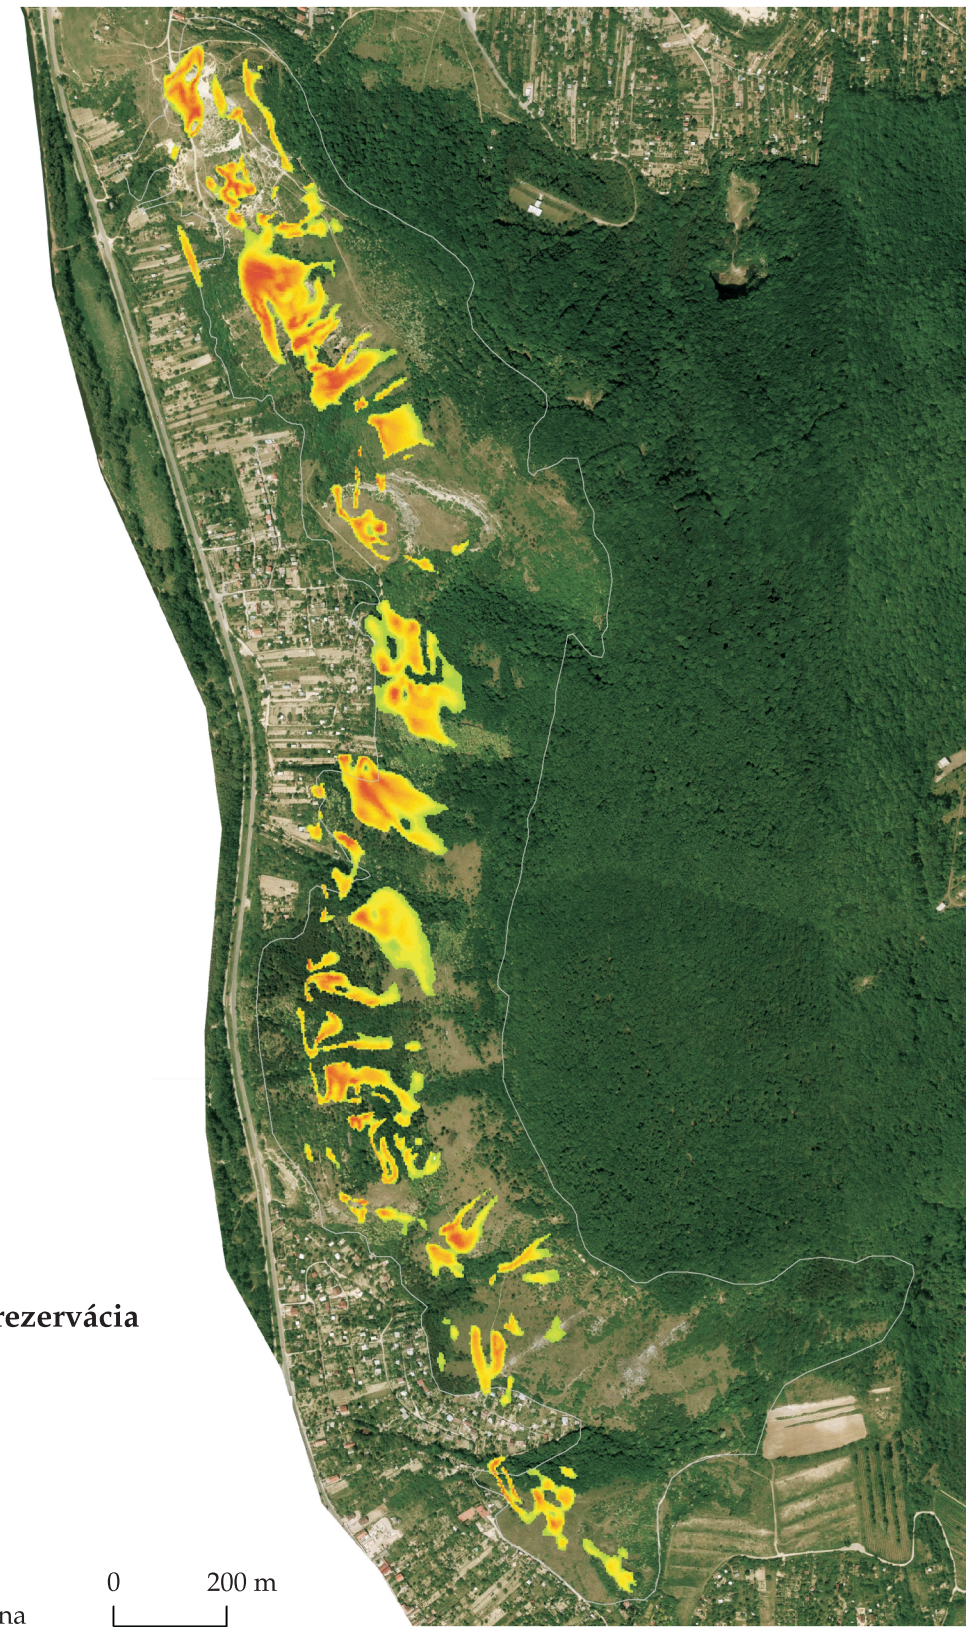


Životné prostredie

Životné prostredie

ROČNÍK 44 ■ ČÍSLO 6 ■ 2010

ROČNÍK 44 ■ ČÍSLO 6 ■ 2010

REVUE PRE TEÓRIU A STAROSTLIVOSŤ O ŽIVOTNÉ PROSTREDIE

**Národná prírodná rezervácia
Devínska Kobyla**

— hranice územia

Prediktívny model

jadrová zóna

nárazníková zóna

0 200 m